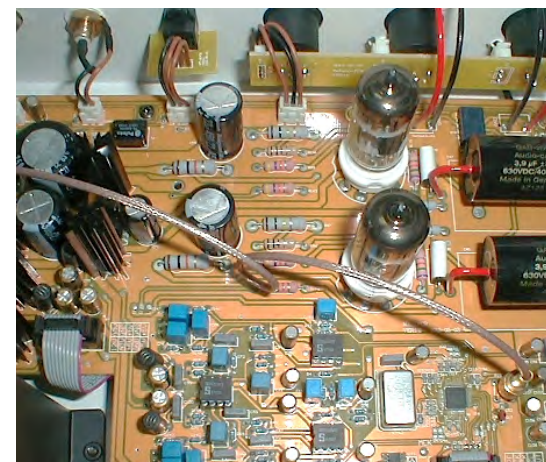

LM-24CD Platine CD & PC-USB – DAC EX9016 – Etage de sortie à tubes 2x 6KZ8

POINTS FORTS

- ✓ Etage de sortie à tubes
- ✓ DAC ESS9016
- ✓ Nombreuses sorties numériques et analogiques
- ✓ Composants haute qualité

FICHE LOGISTIQUE

Code EAN
Black : 0712038177301

DEEE
4.5 = 0,25 € H.T. = 0,30 € T.T.C.

Dimensions (LxHxP) & Poids PRODUIT
430 x 105 x 325 mm / 10 Kg

CARTON
500 x 230 x 400 mm / 12 Kg

La société Line Magnetic a été fondée en 2005 par des audiophiles asiatiques passionnés par les électroniques à tubes. Tous les schémas sont le fruit d'une équipe d'ingénieurs expérimentés, la société possède sa propre usine dans laquelle tous les produits sont réalisés à base de montages « en l'air ».

La platine CD à étage de sortie à tubes LM-24CD dispose de sorties numériques optique, coaxiale, XLR et BNC, ainsi que d'une sortie analogique RCA stéréo et XLR Stéréo en plus de l'entrée USB à l'arrière.

Elle est compatible CD, CD-R/RW.

La mécanique CD est d'origine SONY KSM-213C.

Le DAC est à base d'une puce ESS9016 la même utilisée sur le LM-502CA.

Les étages de sortie utilisent deux tubes 6KZ8.

Le port USB à l'arrière de l'appareil vous permet d'écouter votre librairie dématérialisée à partir de votre ordinateur.
Le port USB XMOS fonctionne en asynchrone avec des fichiers 32bits/192kHz.