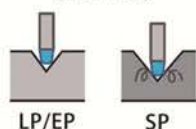

3 vitesses : 33-1/3, 45 et 78 tours par minute

Pleurage et scintillement < 0.35 %

Rapport signal bruit > 50 dB

Type de cellule : Céramique stéréo

Pointe : STL-103 (saphir) permettant de lire les 33, 45 et 78 tours.

Pointe de recharge (vendue séparément) :

La cellule originale STL-103 peut être remplacée par la cellule SPL-102 conçue avec une pointe en diamant pour une lecture optimale des disques 78 tours.

Sapphire Stylus for LP/EP
(STL-103)