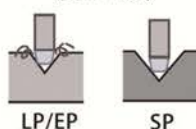

Diamond Stylus for SP
(SPL-102)