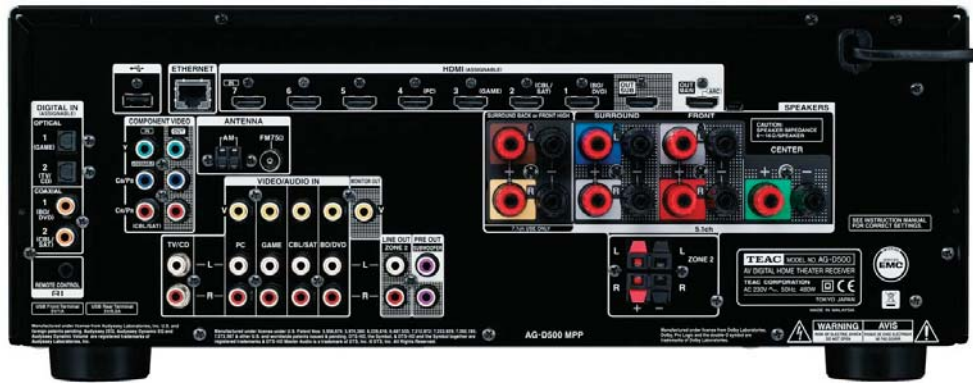

TEAC

TEAC AG-D500

Ampli-Tuner audio/vidéo 7.2 numérique, 3D, 4K & réseau

Caractéristiques techniques

Section Amplificateur

Puissance de sortie nominale

Tous les canaux : 7 canaux $\times$ 125 W à 6 ohms, 1 kHz,
1 canal alimenté de 1% (IEC)

Puissance dynamique :

IEC60268-Puissance de sortie maximale à court terme

180 W (3 Ω , avant)

160 W (4 Ω , avant)

100 W (8 Ω , avant)

THD+N (distorsion harmonique totale + bruit) :

0,08% (20 Hz - 20 kHz, demi-puissance)

Facteur d'amortissement : 60 (avant, 1 kHz, 8 Ω)

Sensibilité et impédance d'entrée (asymétrique) :

200 mV/47 k Ω (LINE)

Niveau de sortie RCA nominal et impédance :

200 mV / 2,2 k Ω

Niveau de sortie RCA maximum et impédance :

2 V / 2,2 k Ω

Distorsion de fréquence :

5 Hz - 100 kHz/+1 dB, -3 dB (bypass DSP)

Caractéristiques du réglage de la tonalité :

± 10 dB, 50 Hz (GRAVES)

± 10 dB, 20 kHz (AIGUS)

Rapport signal-bruit : 100 dB (LINE, IHF-A)

Impédance des enceintes : 6 Ω - 16 Ω

Section Tuner

Plage de fréquences FM : 87,5 MHz - 108,0 MHz, RDS

Plage de fréquences AM : 522/530 kHz - 1611/1710 kHz

Stations programmables : 40

Section Vidéo

Sensibilité d'entrée/Niveau et impédance de sortie :

1 Vp-p/75 Ω (Composant Y)

0,7 Vp-p/75 Ω (Composantes PB/CB, PR/CR)

1 Vp-p/75 Ω (Composite)

Distorsion des fréquences de la vidéo composantes :

5 Hz - 100 MHz/+0 dB, -3 dB

Format audio pris en charge : Dolby TrueHD, DTS-HD Master

Audio, DVD-Audio, DSD 3D, Audio Return Channel,

DeepColor, x.v.Color, LipSync, CEC (RIHD)

Connectique

8x Entrées HDMI 1080p et 2 sorties

Sortie OUT MAIN,

Sortie OUT SUB

Entrées Vidéo :

Composantes IN

Composite : BD/DVD, CBL/SAT, JEUX, PC, USB

Sorties Vidéo :

Composantes OUT

Composite MONITOR OUT

Entrées Audio :

Numérique : Optiques : 2 et Coaxiales : 2

Analogique : BD/DVD, CBL/SAT, GAME, PC, TV/CD

Sorties Audio :

Analogique ZONE 2 LINE OUT

Pré-sorties Subwoofer : 2

Sorties enceintes Principales (L, R, C, SL, SR, SBL/FHL,

SBR/FHR) + ZONE2 (L, R).

Casque : 1 jack stéréo 6.35mm

Autres :

Configuration micro : 1

Infrarouge : 1

USB 1 (avant)/1 (arrière)

Ethernet : 1 Port RJ45 / DLNA 1.5

Dimensions (LxHxP) : 435 $\times$ 173,5 $\times$ 328 mm

Poids : 9.2 Kg

EAN finition noire (B) : 4907034217960

DEEE 4.4 = 0,84 € H.T.