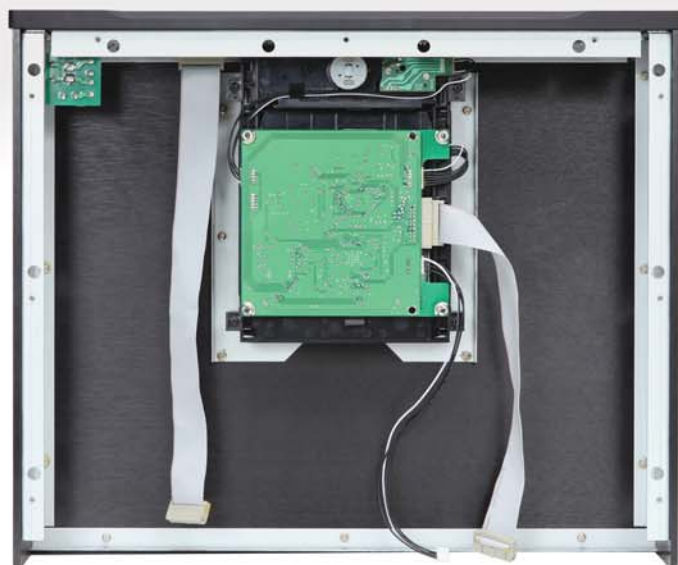

Le CD-3000 est extérieurement semblable à ses deux petits frères, mais prend plus de 3 kg à la pesée, car tout en lui a été doublé : de l'alimentation jusqu'aux étages de sortie en passant par la section de conversion numérique. De plus, ce lecteur est littéralement scindé en deux, par une cloison interne horizontale qui renforce le châssis et évite la transmission de parasites vibratoires ou électromagnétiques. La mécanique de lecture est donc totalement isolée. Elle dispose de son transformateur d'alimentation R-Core dédié.

Les étages numériques et de sortie sont installés dans un second compartiment et possèdent eux aussi leur propre alimentation à partir d'un transformateur R-Core. Le traitement numérique est assuré par deux puces Cirrus Logic CS4398 (et non une seule comme sur les CD-1000 et CD-2000). Il propose plusieurs modes de filtrage numérique (commutables depuis la touche "SRC" en façade).

Tout comme le CD-2000, le CD-3000 dispose de sorties symétriques XLR et propose une entrée USB à laquelle s'ajoute ici une entrée numérique coaxiale.