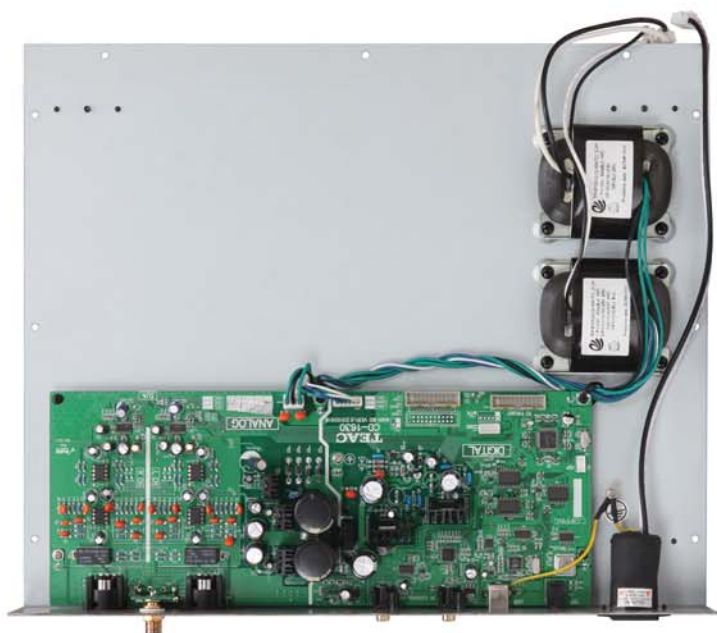

Le CD-3000 est extérieurement semblable à ses deux petits frères, mais prend plus de 3 kg à la pesée, car tout en lui a été doublé : de l'alimentation jusqu'aux étages de sortie en passant par la section de conversion numérique. De plus, ce lecteur est littéralement scindé en deux, par une cloison interne horizontale qui renforce le châssis et évite la transmission de parasites vibratoires ou électromagnétiques. La mécanique de lecture est donc totalement isolée. Elle dispose de son transformateur d'alimentation R-Core dédié.

Les étages numériques et de sortie sont installés dans un second compartiment et possèdent eux aussi leur propre alimentation à partir d'un transformateur R-Core. Le traitement numérique est assuré par deux puces Cirrus Logic CS4398 (et non une seule comme sur les CD-1000 et CD-2000). Il propose plusieurs modes de filtrage numérique (commutables depuis la touche "SRC" en façade).

Tout comme le CD-2000, le CD-3000 dispose de sorties symétriques XLR et propose une entrée USB à laquelle s'ajoute ici une entrée numérique coaxiale.