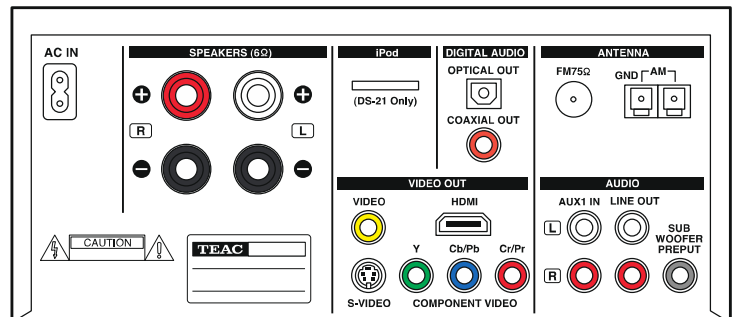

TEAC

DR-H338i

Chaîne HiFi 2x36W, CD, Tuner, USB, iPhone

La DR-H338i est une mini chaîne DVD représentant une solution compacte intégrant toutes les fonctions Audio-Vidéo et Audio. Compatible avec tous les DVD, CD et disposant d'un dock iPhone d'origine (DS-21), d'un tuner FM et d'un port USB. Le dock DS-21 offre l'immense avantage d'être indépendant de la chaîne ce qui permet de le positionner de façon accessible tandis l'électronique restera cachée.

Sorties numériques RCA et Optique

1 prise casque en façade Jack 3,5mm
 Timer

Dimensions (LxHxP) : 215 x 110 x 359 mm
 Poids : 4,2kg

Performances

Puissance RMS 2x50W sous 40hms
 2x36W sous 60hms

Autres

EAN finition noire (B) 4907034214549
 finition alu (S) 4907034214556

DEEE 4.4 = 0,84 € H.T.

iPod Model																	
Type	1st + 2nd generation	3rd generation	4th generation	4th generation (color)	5th generation (video)	classic	touch 1st generation	touch 2nd generation	iPhone 1st generation	iPhone 3G 2nd generation	mini	nano 1st generation	nano 2nd generation (aluminium)	nano 3rd generation (video)	nano 4th generation	shuffle 1st generation	shuffle 2nd/3rd generation
Capacity	5/10/20GB	10/15/20/30/40GB	20/40GB U2	20/30/40/60GB/U2	30/60/80GB	80/120/160GB	8/16/32GB	8/16/32GB	4/8/16GB	8/16GB	4/6GB	1/2/4GB	2/4/8GB	4/8GB	8/16GB	512MB 1GB	1/2/4GB
Connection	AUX	Dock**	Dock	Dock	Dock	Dock	Dock*	Dock*	Dock*	Dock*	Dock**	Dock	Dock	Dock*	Dock*	AUX	AUX
Charging	—	—	Yes	Yes	Yes	Yes	Yes	Yes	Yes	Yes	Yes	Yes	Yes	Yes	Yes	—	—