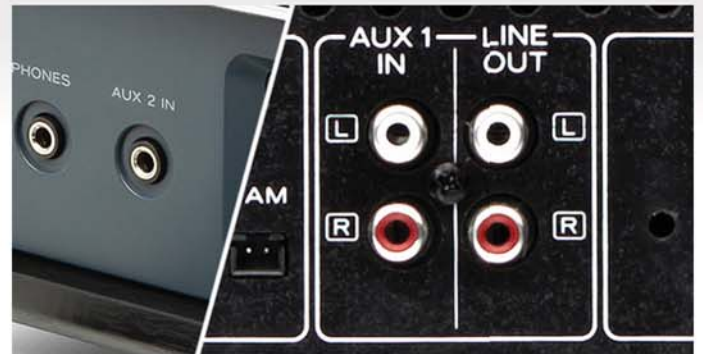

Affichage LCD rétro éclairé  
Télécommande

### Connectique

1x Entrée Aux RCA stéréo  
1x Sortie Ligne RCA stéréo  
1x Entrée Aux Jack stéréo 3,5 mm  
1x Sortie Casque Jack stéréo 3,5 mm